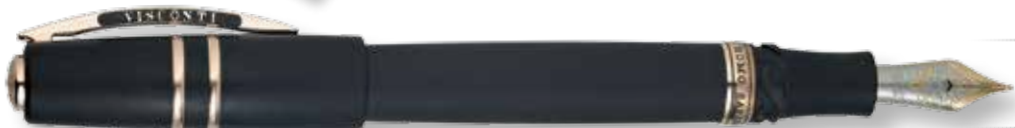

cod. VI26302 € 1.000,00
Stilo grande

cod. VI26702 € 790,00
Stilo regolare

cod. VI26402 € 680,00
Roller grande

cod. VI26802 € 580,00
Roller regolare

cod. VI26502 € 505,00
Sfera

Homo Sapiens

Lava Basaltica del vulcano Etna con sistema di riempimento High Vacuum Power Filler. Pennino 23Kt. 950 Palladio Dreamtouch.