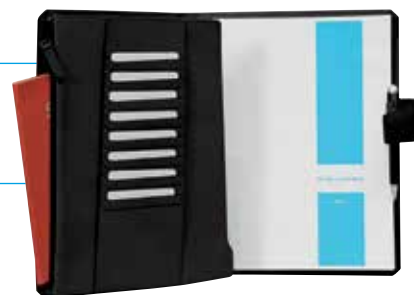

€ 152,00

NERO PELLE/TESSUTO

PQPB1257XP

€ 268,00

NATURALE PELLE

Portablocco formato A4 con patta
cm. 37x27x2

PQPU130702

€ 77,00