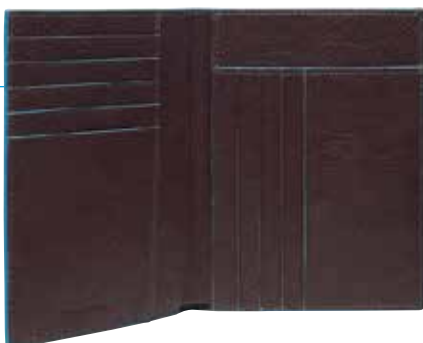

PQPU1393B2

€ 74,00

Portafoglio e porta
carte di credito
cm. 12,5x9,5x1,5

- ARANCIONE
- MOGANO
- NERO