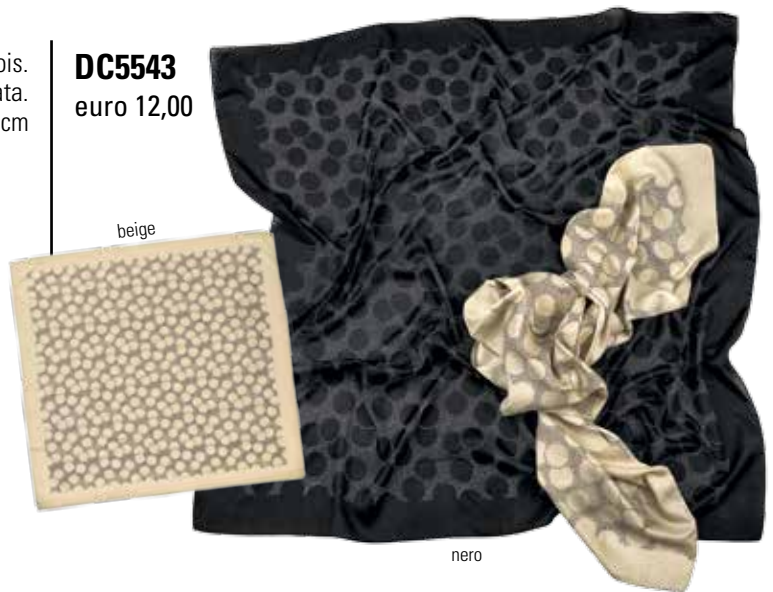

DC7531
euro 29,00

DATCH®

Foulard poliestere con motivo pois.
Confezionato in scatola dedicata.
Dim. 90x90 cm

DC5543
euro 12,00

Guanti capacitivi.
Il tessuto capacitivo inserito sulla punta di 3 dita su entrambe le mani, consente di interagire, in qualsiasi condizione climatica, con il touch screen di smartphone/tablet senza dover togliere i guanti. Taglia unica
Confezione regalo.