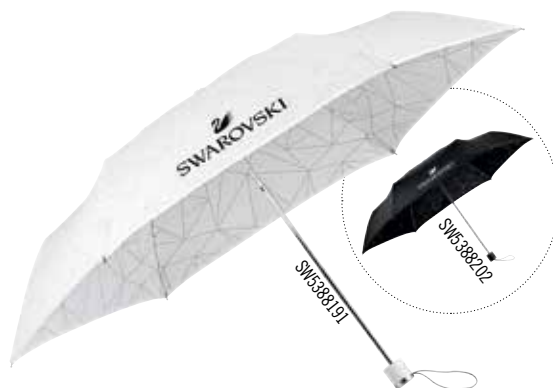

UMBRELLA
cod. SW5388191 - SW5388202 - € 24.00

Swarovski propone omaggi aziendali pratici ed eleganti. Questo ombrello unisex è prodotto in poliestere ad asciugatura rapida con telaio in alluminio leggero. Il lato interno della tela presenta un'originale stampa con motivo a cristallo, mentre il manico e la punta sono decorati con un cristallo Swarovski®. Con un peso di soli 208g, può essere facilmente infilato in una borsa o in una valigetta. L'ombrello è inoltre dotato di guaina da viaggio con elegante motivo Cigno Swarovski, ed è custodito in una confezione.