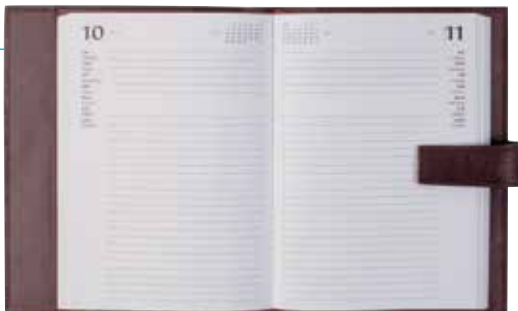

PQAG1148UP

€ 202,00

Agenda giornaliera
con patta
cm. 16x22x3,5

 MARRONE
 NERO

PQPP1263UP

€ 69,00

Portabiglietti
da visita rigido
cm. 10x6x1,3

 MARRONE
 NERO