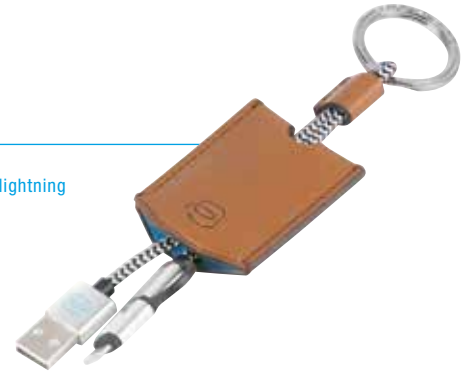

PQAC4236BM

€ 45,00

Portachiavi in pelle
con cavo USB, micro-USB e lightning
cm. 4x5,5x1

- CUOIO/BLU
- CUOIO/ROSSO
- CUOIO/VERDE