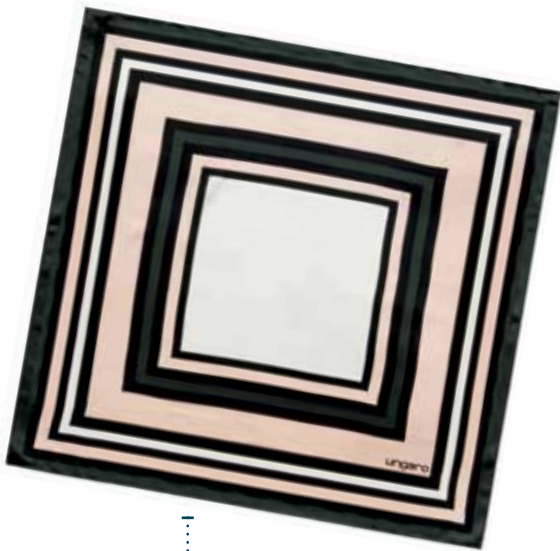

UN745
€ 57,50

Foulard UNGARO "CATENA" realizzato in seta 100%.
Dimensioni 65x65 cm.
Confezionato in elegante scatola regalo Ungaro.