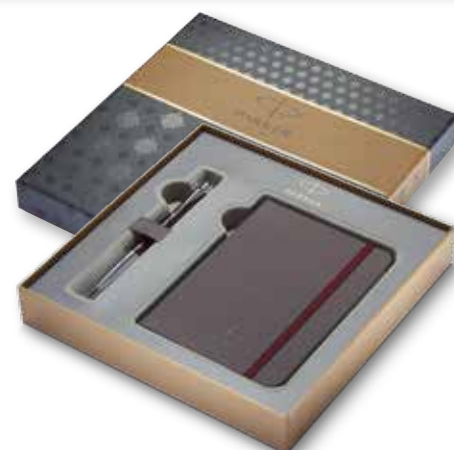

I.M. Metal

UrbanPremium