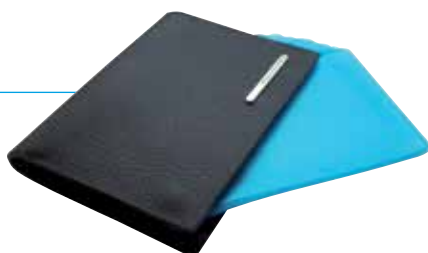

PQPP166102

€ 59,00

Porta carte di credito a ventaglio
cm. 7,5x10,5x1,2

ARANCIONE

NERO

PQPU130802

€ 77,00

Astuccio portamonete con lampo e porta carte di credito
cm. 10,5x7x1,5

NERO