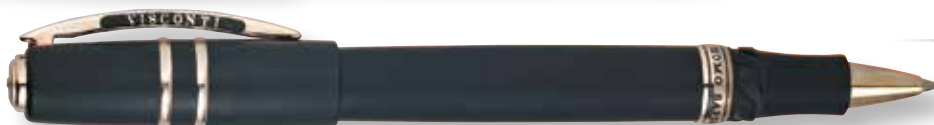

cod. VI46602 € 580,00
Stilo Bronze

cod. VI46702 € 360,00
Roller Bronze

cod. VI46802 € 295,00
Sfera Bronze

cod. VI47202 € 305,00
Matita Bronze

My Pen System

Mypensystem è il sistema magnetico brevettato per personalizzare immediatamente la vostra penna Visconti. Mypensystem consente di sostituire il bollino con il logo Visconti con le vostre iniziali, personalizzando così la penna con il vostro nome. Questi accessori rendono la vostra penna Visconti semplicemente unica.