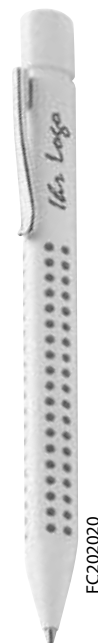

**E-MOTION
Chrome Wood**

**E-MOTION
Pure Black**

**E-MOTION
All Black**

**Grip
2010**

**Grip
2001**

E-MOTION Chrome Wood con fusto in legno di pero

FC148381	Penna a sfera con fusto in legno di pero moka	€. 59,00
FC148382	Penna a sfera con fusto in legno di pero marrone	€. 59,00

E-MOTION Pure Black in alluminio nero anodizzato opaco

FC148690	penna a sfera (refill internazionale in metallo tratto B)	€. 95,00
FC138690	portamine (mina 1,4mm e gomma xl sotto capsula finale)	€. 95,00

E-MOTION All Black fusto in resina nera lucida

FC248399	penna a sfera	€. 20,00
FC238303	SET penna a sfera + portamine	€. 39,90

Penna a sfera **GRIP 2010** bianca

FC202020	penna a sfera	€. 8,50

Matita **GRIP 2001** silver

FC217200	matita di grafite versione promozionale con gommino	€. 1,50

SET ALL AROUND THE PENCIL Grip

FC200865	set Grip	€. 16,50
3 matite di grafite Grip, 1 gomma, 1 temperalapis minisleeve con serbatoio		
Disponibile nei colori: bianco, blu, rosso, nero		

SET ALL AROUND THE PENCIL mini white

FC202017	set mini white	€. 16,50
3 matite di grafite Grip 2001 bianche, 1 gomma, 1 temperalapis minisleeve con serbatoio		

SET GRIP WHITE MIX

FC202010	set penna e matita	€. 19,90
1 penna a sfera Grip 2010, 1 matita di grafite Grip 2001 bianca, 1 gomma, 1 temperalapis minisleeve con serbatoio		

FC200865

FC202017

FC282997

LA MATITA PERFETTA

FC282997	matita con cappuccio	€. 5,00
fusto tondo con gommino nero, cappuccio con allungalapis incorporato.		
Disponibile nei colori: bianco, blu, rosso, nero		

* è possibile scaricare il catalogo completo **FABER CASTELL** dal nostro sito www.pelcoonline.it