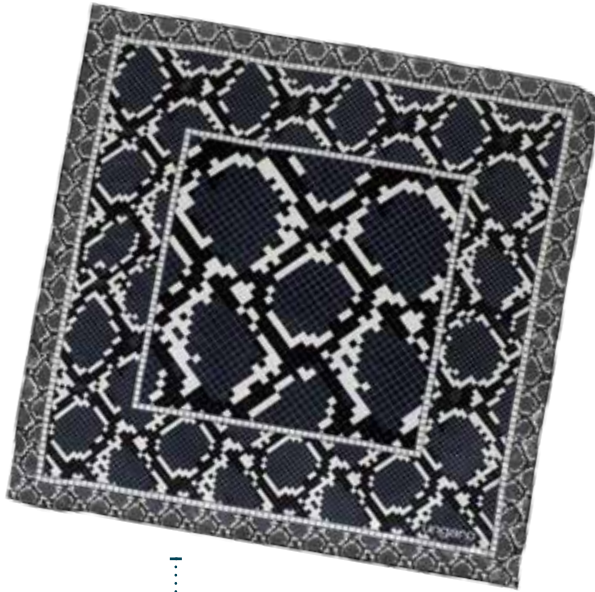

UN5191
€ 84,00

Foulard UNGARO
collezione "Pitone Blue"
realizzato in seta 100%.
Dimensioni 90x90 cm.
Confezionato in elegante
scatola regalo Ungaro.