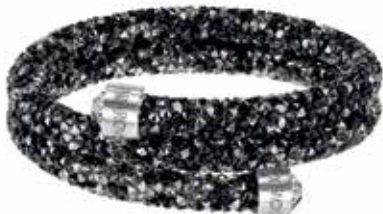

CRYSTALDUST BANGLE, M
cod. SW5237757 - € 89.00

Davvero irresistibile, il nuovo bangle CrystalDust, evoluzione dei modelli Stardust and Slake. Realizzato con l'esclusiva finitura Crystal Rock Swarovski, il gioiello è tempestato di cristalli sfumati in nuance scure per una brillantezza unica. L'attualissimo profilo a spirale coniuga versatilità ed espressività attraverso una forma essenziale, valorizzata dai cristalli fissati sui terminali in acciaio. Indossatelo al polso per una immediata nota seducente, e sovrapponetelo se preferite uno stile d'impatto.