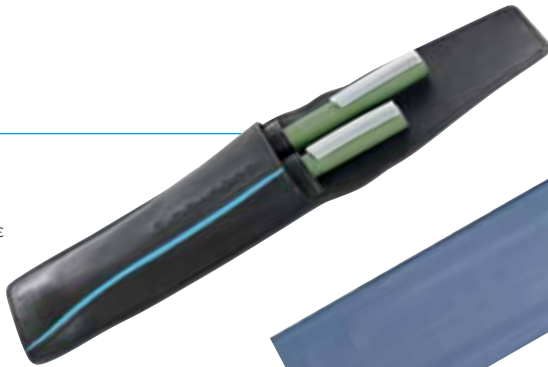

P3 - STATIONERY

PQWR2730P3

€ 100,00

Kit sfera + portamine alluminio con astuccio in pelle

CANNA DI FUCILE
 BRONZO
 VERDE
 AZZURRO