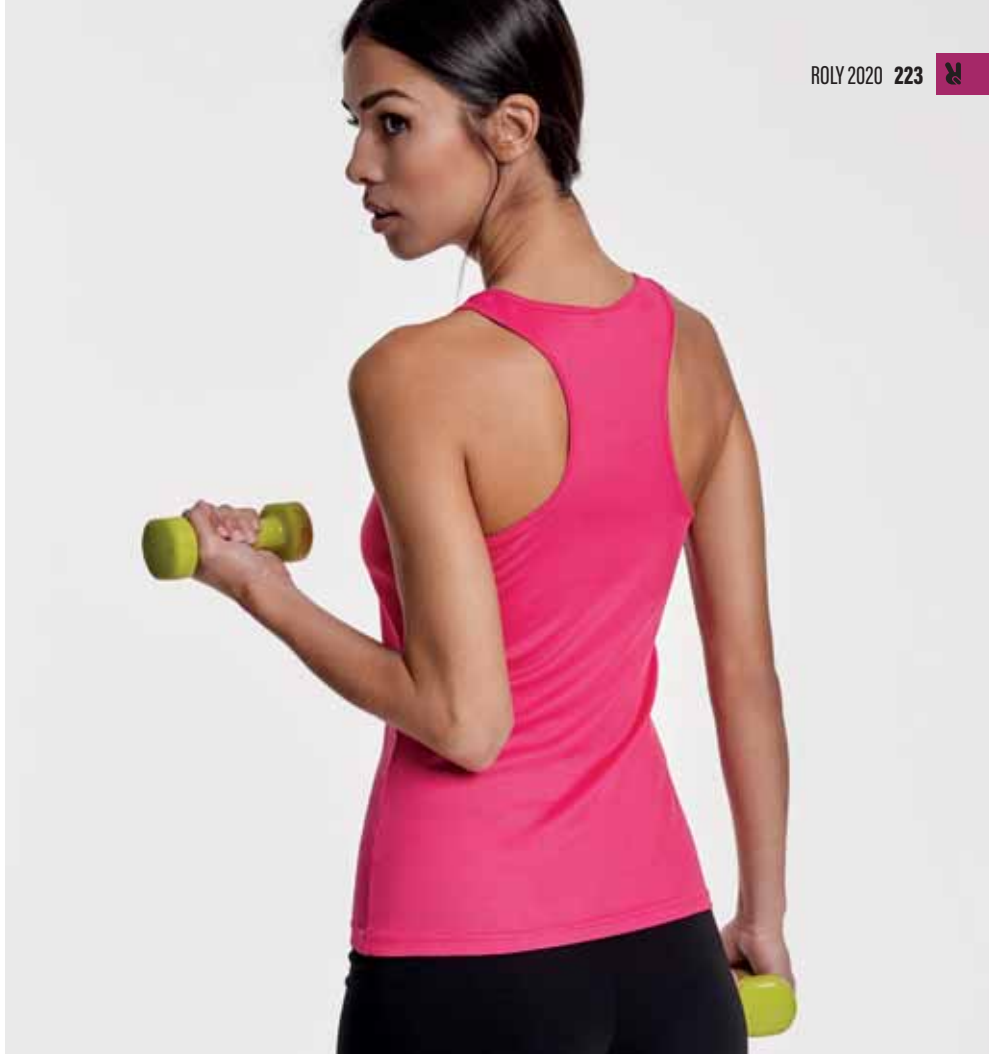

100% polyester pique knit, 140 gsm

S · M · L · XL · 2XL

1 50

0349 **SHURA**

INFO PAG.370

100% polyester pique knit, 140 gsm  
S · M · L · XL · 2XL

5 50

6656 **AIDA**