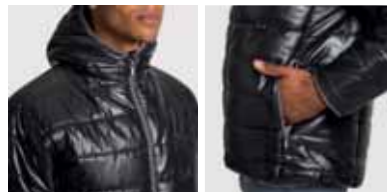

02 99 55

5081 **GROENLANDIA**

INFO PAG.364

Fabric: 100% polyester. Lining: 100% polyester.

Wadding: 100% polyester. 350 gsm

S · M · L · XL

1 10

02 60 99 55