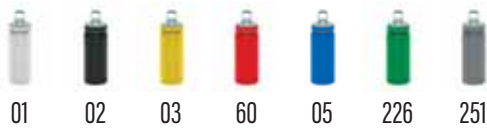

100% polyester  
One size 23 x 5,5 cm

 10  200

7118 **MARATHON**  
INFO PAG.385

100% aluminium, 600ml  
One size

 1  50

7300 **TRIATHLON**  
INFO PAG.385

100% polyester, 140 gsm  
One size

 10  300