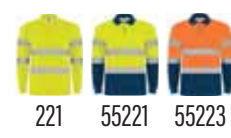

9310 **DELTA**
INFO PAG.378